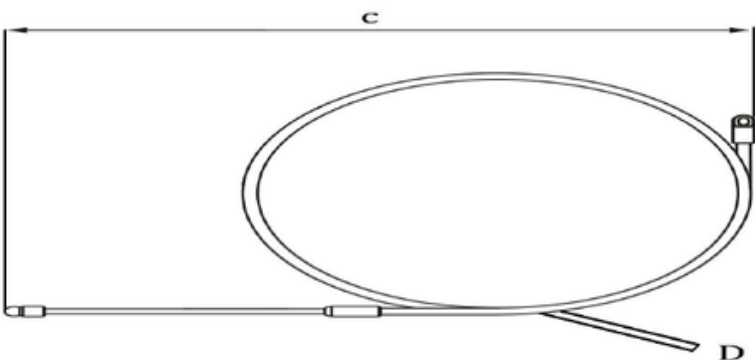

General Wiring

Ficha Técnica do Produto

PASSA FIO COM ALMA DE AÇO

Composição : Polipropileno + Aço + Ponta Metálica

Cor : Amarelo

Temperatura de Serviço: 40°C a 85°C

Acondicionamento: Pacotes individuais

Comprimento <u>C</u> (mm)	Ø Externo (mm)	Ø Alma <u>D</u> (mm)
10	3.6	1.5
15	3.7	1.6
20	3.8	1.7
25	3.9	1.8
30	3.10	1.9
40	3.11	1.10